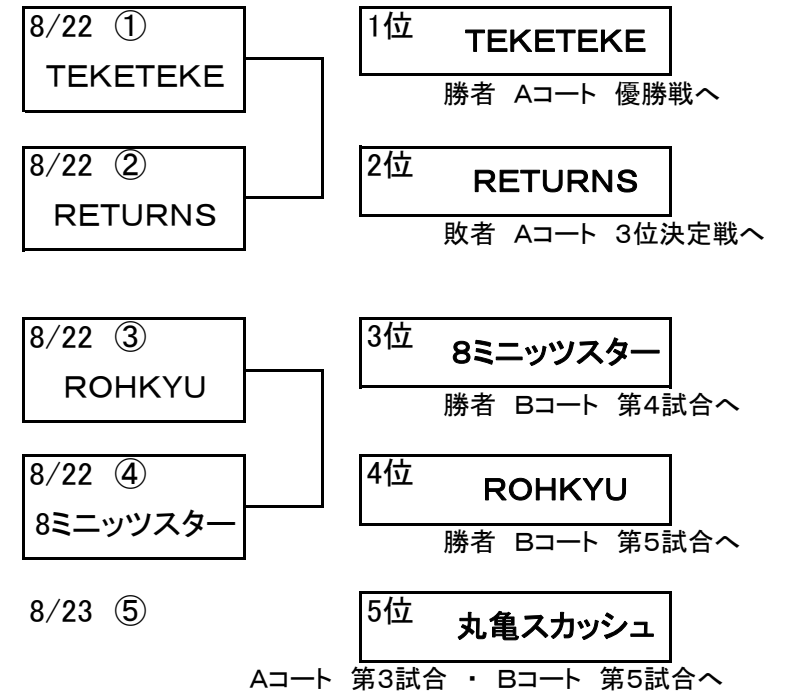

### 星型グループ 8月22日 結果

	RETURNS	ROHKYU CLUB	8ミニッツスター	丸亀スカッシュクラブ	TEKETEKE CLUB	勝敗	得失点差	順位
RETURNS		*	55	52	*	2-0	43 107-64	2
ROHKYU CLUB	*		*	66	50	1-1	21 116-95	3
8ミニッツスター	37	*		*	22	0-2	△29 59-108	4
丸亀スカッシュクラブ	27	29	*		*	0-2	△62 56-118	5
TEKETEKE CLUB	*	66	53	*		2-0	47 119-72	1

### 星型グループ 8月23日 順位決定戦

### 四角グループ 8月22-23日 結果

	新居浜クラブ	花園クラブ	徳島A	KHK ゴクローサンクラブ	勝敗	得失点差	順位
新居浜クラブ		61	76	51	3		1
花園クラブ	27		41	38	1-2		3
徳島A	41	32		23	0-3		4
KHK ゴクローサンクラブ	30	66	41		2-1		2

### 8月23日

- 1位 Aコート 優勝戦へ 新居浜クラブ
- 2位 Aコート 3位決定戦へ KHKゴクローサン
- 3位 Bコート 第4試合へ 花園クラブ
- 4位 Aコート 第3試合へ 徳島A