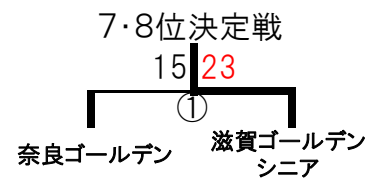

<<第2日目>>

●一般の部 2位推薦

(Bコート)
 <<第1日目>>

◆Cブロック	香芝女子BB	若葉クラブ	Lotus	勝率	順位
香芝女子バスケットボールクラブ(奈良)	—	○ 34-21	○ 36-23	2勝0敗	1
若葉クラブ(滋賀)	● 21-34	—	● 29-48	0勝2敗	3
Lotus(和歌山)	● 23-36	○ 48-29	—	1勝1敗	2

◆Dブロック	LOVELY京都Y	オンマーズ	西神マモデル	勝率	順位
LOVELY京都Y(京都)	—	○ 57-19	— 37-37	1勝1分	1
オンマーズ(大阪)	● 19-57	—	● 33-44	0勝2敗	3
西神マモデル(兵庫)	— 37-37	○ 44-33	—	1勝1分	2

<<第2日目>>

第18回近畿女性バスケットボール交歓大会

大会結果

●シニアの部

(Cコート)
 ≪第1日目≫

◆Eブロック	デイジーダック	KBBS	さつきくらぶ	勝率	順位
デイジーダック(大阪)	○	○	●	1勝1敗	2
KBBS(和歌山)	●	○	●	0勝2敗	3
さつきくらぶ(京都)	○	○	○	2勝0敗	1

◆Fブロック	RJC	WINK	奈良グリーンS	勝率	順位
RJC(滋賀)	○	○	●	1勝1敗	2
WINK(兵庫)	●	○	○	1勝1敗	3
奈良グリーンシニア(奈良)	○	●	○	1勝1敗	1

≪第2日目≫

●ゴールデンシニアの部

(Dコート)
 ≪第1日目≫

≪第2日目≫

第18回近畿女性バスケットボール交歓大会

結果順位表

期日：平成29年8月19日（土）・20日（日）

会場：天理大学杉之内第一体育館・天理高等学校体育館

《一般の部 1位推薦》 A/Bブロック

1位	Think rich	奈良
2位	エンドレス	兵庫
3位	One☆bee	京都
4位	びわこクラブ	滋賀
5位	るーちゅ	大阪
6位	BABY CHICK	和歌山

《一般の部 2位推薦》 C/Dブロック

1位	LOVELY京都 Y	京都
2位	香芝女子バスケットボールクラブ	奈良
3位	西神ママドル	兵庫
4位	Lotus	和歌山
5位	オンマーズ	大阪
6位	若葉クラブ	滋賀