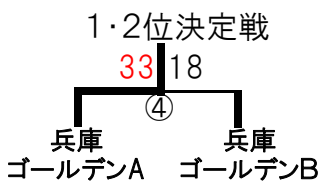

<<第2日目>>

●一般の部 2位推薦

(Bコート)
 <<第1日目>>

◆Cブロック	香芝女子BB	若葉クラブ	Lotus	勝率	順位
香芝女子バスケットボールクラブ(奈良)	—	○ 34-21	○ 36-23	2勝0敗	1
若葉クラブ(滋賀)	● 21-34	—	● 29-48	0勝2敗	3
Lotus(和歌山)	● 23-36	○ 48-29	—	1勝1敗	2

◆Dブロック	LOVELY京都Y	オンマーズ	西神マモデル	勝率	順位
LOVELY京都Y(京都)	—	○ 57-19	— 37-37	1勝1分	1
オンマーズ(大阪)	● 19-57	—	● 33-44	0勝2敗	3
西神マモデル(兵庫)	— 37-37	○ 44-33	—	1勝1分	2

<<第2日目>>

第18回近畿女性バスケットボール交歓大会

大会結果

●シニアの部

(Cコート)
 ≪第1日目≫

◆Eブロック	デイジーダック	KBBS	さつきくらぶ	勝率	順位
デイジーダック(大阪)	○	○	●	1勝1敗	2
KBBS(和歌山)	●	○	●	0勝2敗	3
さつきくらぶ(京都)	○	○	○	2勝0敗	1

◆Fブロック	RJC	WINK	奈良グリーンS	勝率	順位
RJC(滋賀)	○	○	●	1勝1敗	2
WINK(兵庫)	●	○	○	1勝1敗	3
奈良グリーンシニア(奈良)	○	●	○	1勝1敗	1

≪第2日目≫

●ゴールデンシニアの部

(Dコート)
 ≪第1日目≫

≪第2日目≫

第18回近畿女性バスケットボール交歓大会

結果順位表

期日：平成29年8月19日（土）・20日（日）

会場：天理大学杉之内第一体育館・天理高等学校体育館

《一般の部 1位推薦》 A/Bブロック

1位	Think rich	奈良
2位	エンドレス	兵庫
3位	One☆bee	京都
4位	びわこクラブ	滋賀
5位	るーちゅ	大阪
6位	BABY CHICK	和歌山

《一般の部 2位推薦》 C/Dブロック

1位	LOVELY京都 Y	京都
2位	香芝女子バスケットボールクラブ	奈良
3位	西神ママドル	兵庫
4位	Lotus	和歌山
5位	オンマーズ	大阪
6位	若葉クラブ	滋賀