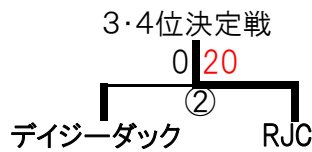

<<第2日目>>

●一般の部 2位推薦

(Bコート)
 <<第1日目>>

◆Cブロック	香芝女子BB	若葉クラブ	Lotus	勝率	順位
香芝女子バスケットボールクラブ(奈良)	—	○ 34-21	○ 36-23	2勝0敗	1
若葉クラブ(滋賀)	● 21-34	—	● 29-48	0勝2敗	3
Lotus(和歌山)	● 23-36	○ 48-29	—	1勝1敗	2

◆Dブロック	LOVELY京都Y	オンマーズ	西神マモデル	勝率	順位
LOVELY京都Y(京都)	—	○ 57-19	— 37-37	1勝1分	1
オンマーズ(大阪)	● 19-57	—	● 33-44	0勝2敗	3
西神マモデル(兵庫)	— 37-37	○ 44-33	—	1勝1分	2

<<第2日目>>

第18回近畿女性バスケットボール交歓大会

大会結果

●シニアの部

(Cコート)
 ≪第1日目≫

◆Eブロック	デイジーダック	KBBS	さつきくらぶ	勝率	順位
デイジーダック(大阪)	○	○	●	1勝1敗	2
KBBS(和歌山)	●	○	●	0勝2敗	3
さつきくらぶ(京都)	○	○	○	2勝0敗	1

◆Fブロック	RJC	WINK	奈良グリーンS	勝率	順位
RJC(滋賀)	○	○	●	1勝1敗	2
WINK(兵庫)	●	○	○	1勝1敗	3
奈良グリーンシニア(奈良)	○	●	○	1勝1敗	1

≪第2日目≫

●ゴールデンシニアの部

(Dコート)
 ≪第1日目≫

≪第2日目≫

第18回近畿女性バスケットボール交歓大会

結果順位表

期日：平成29年8月19日（土）・20日（日）

会場：天理大学杉之内第一体育館・天理高等学校体育館