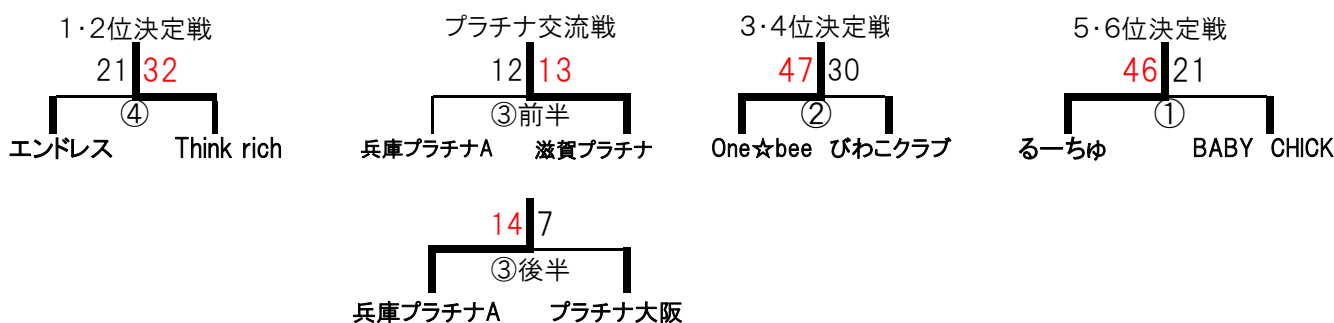

●一般の部 1位推薦

(Aコート)
 <<第1日目>>

◆Aブロック	エンドレス	One☆bee	るーちゅ	勝率	順位
エンドレス(兵庫)	—	○ 34-34	○ 53-24	1勝1分	1
One☆bee(京都)	○ 34-34	—	○ 48-26	1勝1分	2
るーちゅ(大阪)	● 24-53	● 26-48	—	0勝2敗	3

◆Bブロック	BABYCHICK	Think rich	びわこクラブ	勝率	順位
BABY CHICK(和歌山)	—	● 23-55	● 25-70	0勝2敗	3
Think rich(奈良)	○ 55-23	—	○ 26-22	2勝0敗	1
びわこクラブ(滋賀)	○ 70-25	● 22-26	—	1勝1敗	2

<<第2日目>>

●一般の部 2位推薦

(Bコート)
 <<第1日目>>

◆Cブロック	香芝女子BB	若葉クラブ	Lotus	勝率	順位
香芝女子バスケットボールクラブ(奈良)	—	○ 34-21	○ 36-23	2勝0敗	1
若葉クラブ(滋賀)	● 21-34	—	● 29-48	0勝2敗	3
Lotus(和歌山)	● 23-36	○ 48-29	—	1勝1敗	2

◆Dブロック	LOVELY京都Y	オンマーズ	西神マモデル	勝率	順位
LOVELY京都Y(京都)	—	○ 57-19	— 37-37	1勝1分	1
オンマーズ(大阪)	● 19-57	—	● 33-44	0勝2敗	3
西神マモデル(兵庫)	— 37-37	○ 44-33	—	1勝1分	2