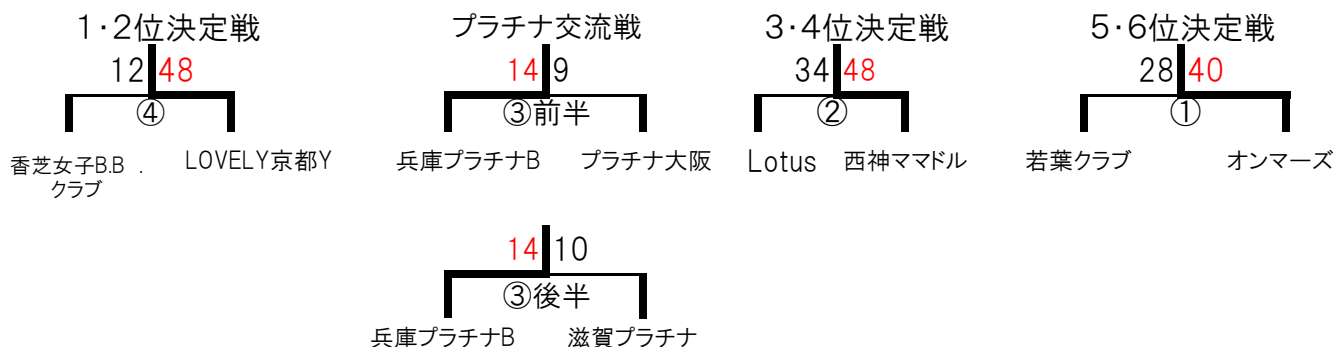

●一般の部 1位推薦

(Aコート)
 <<第1日目>>

◆Aブロック	エンドレス	One☆bee	るーちゅ	勝率	順位
エンドレス(兵庫)	—	○ 34-34	○ 53-24	1勝1分	1
One☆bee(京都)	○ 34-34	—	○ 48-26	1勝1分	2
るーちゅ(大阪)	● 24-53	● 26-48	—	0勝2敗	3

◆Bブロック	BABYCHICK	Think rich	びわこクラブ	勝率	順位
BABY CHICK(和歌山)	—	● 23-55	● 25-70	0勝2敗	3
Think rich(奈良)	○ 55-23	—	○ 26-22	2勝0敗	1
びわこクラブ(滋賀)	○ 70-25	● 22-26	—	1勝1敗	2

<<第2日目>>

●一般の部 2位推薦

(Bコート)
 <<第1日目>>

◆Cブロック	香芝女子BB	若葉クラブ	Lotus	勝率	順位
香芝女子バスケットボールクラブ(奈良)	—	○ 34-21	○ 36-23	2勝0敗	1
若葉クラブ(滋賀)	● 21-34	—	● 29-48	0勝2敗	3
Lotus(和歌山)	● 23-36	○ 48-29	—	1勝1敗	2

◆Dブロック	LOVELY京都Y	オンマーズ	西神マモデル	勝率	順位
LOVELY京都Y(京都)	—	○ 57-19	— 37-37	1勝1分	1
オンマーズ(大阪)	● 19-57	—	● 33-44	0勝2敗	3
西神マモデル(兵庫)	— 37-37	○ 44-33	—	1勝1分	2

<<第2日目>>

第18回近畿女性バスケットボール交歓大会

大会結果

●シニアの部

(Cコート)
 ≪第1日目≫

◆Eブロック	デイジーダック	KBBS	さつきくらぶ	勝率	順位
デイジーダック(大阪)	○	○	●	1勝1敗	2
KBBS(和歌山)	●	○	●	0勝2敗	3
さつきくらぶ(京都)	○	○	○	2勝0敗	1

◆Fブロック	RJC	WINK	奈良グリーンS	勝率	順位
RJC(滋賀)	○	○	●	1勝1敗	2
WINK(兵庫)	●	○	○	1勝1敗	3
奈良グリーンシニア(奈良)	○	●	○	1勝1敗	1

≪第2日目≫

●ゴールデンシニアの部

(Dコート)
 ≪第1日目≫

≪第2日目≫

第18回近畿女性バスケットボール交歓大会

結果順位表

期日：平成29年8月19日（土）・20日（日）

会場：天理大学杉之内第一体育館・天理高等学校体育館