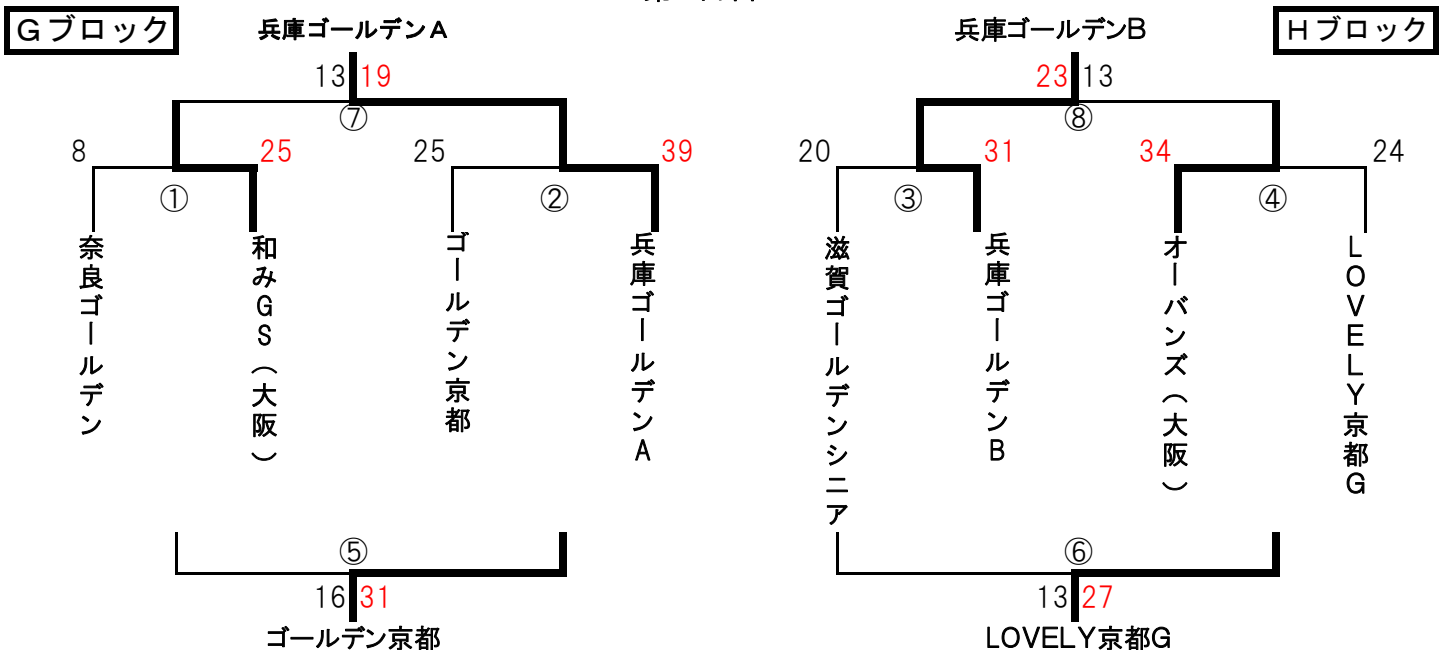

<<第2日目>>

第18回近畿女性バスケットボール交歓大会

大会結果

●シニアの部

(Cコート)
 ≪第1日目≫

◆Eブロック	デイジーダック	KBBS	さつきくらぶ	勝率	順位
デイジーダック(大阪)	○	○	●	1勝1敗	2
KBBS(和歌山)	●	○	●	0勝2敗	3
さつきくらぶ(京都)	○	○	○	2勝0敗	1

◆Fブロック	RJC	WINK	奈良グリーンS	勝率	順位
RJC(滋賀)	○	○	●	1勝1敗	2
WINK(兵庫)	●	○	○	1勝1敗	3
奈良グリーンシニア(奈良)	○	●	○	1勝1敗	1

≪第2日目≫

●ゴールデンシニアの部

(Dコート)
 ≪第1日目≫

≪第2日目≫

第18回近畿女性バスケットボール交歓大会

結果順位表

期日：平成29年8月19日（土）・20日（日）

会場：天理大学杉之内第一体育館・天理高等学校体育館