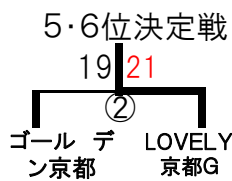

<<第2日目>>

●一般の部 2位推薦

(Bコート)
 <<第1日目>>

◆Cブロック	香芝女子BB	若葉クラブ	Lotus	勝率	順位
香芝女子バスケットボールクラブ(奈良)	—	○ 34-21	○ 36-23	2勝0敗	1
若葉クラブ(滋賀)	● 21-34	—	● 29-48	0勝2敗	3
Lotus(和歌山)	● 23-36	○ 48-29	—	1勝1敗	2

◆Dブロック	LOVELY京都Y	オンマーズ	西神マモデル	勝率	順位
LOVELY京都Y(京都)	—	○ 57-19	— 37-37	1勝1分	1
オンマーズ(大阪)	● 19-57	—	● 33-44	0勝2敗	3
西神マモデル(兵庫)	— 37-37	○ 44-33	—	1勝1分	2

<<第2日目>>

第18回近畿女性バスケットボール交歓大会

大会結果

●シニアの部

(Cコート)
 ≪第1日目≫

◆Eブロック	デイジーダック	KBBS	さつきくらぶ	勝率	順位
デイジーダック(大阪)	○	○	●	1勝1敗	2
KBBS(和歌山)	●	○	●	0勝2敗	3
さつきくらぶ(京都)	○	○	○	2勝0敗	1

◆Fブロック	RJC	WINK	奈良グリーンS	勝率	順位
RJC(滋賀)	○	○	●	1勝1敗	2
WINK(兵庫)	●	○	○	1勝1敗	3
奈良グリーンシニア(奈良)	○	●	○	1勝1敗	1

≪第2日目≫

●ゴールデンシニアの部

(Dコート)
 ≪第1日目≫

≪第2日目≫

第18回近畿女性バスケットボール交歓大会

結果順位表

期日：平成29年8月19日（土）・20日（日）

会場：天理大学杉之内第一体育館・天理高等学校体育館

《一般の部 1位推薦》 A/Bブロック

1位	Think rich	奈良
2位	エンドレス	兵庫
3位	One☆bee	京都
4位	びわこクラブ	滋賀
5位	るーちゅ	大阪
6位	BABY CHICK	和歌山

《一般の部 2位推薦》 C/Dブロック

1位	LOVELY京都 Y	京都
2位	香芝女子バスケットボールクラブ	奈良
3位	西神ママドル	兵庫
4位	Lotus	和歌山
5位	オンマーズ	大阪
6位	若葉クラブ	滋賀