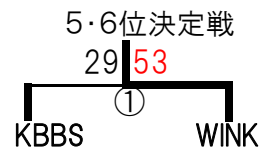

<<第2日目>>

●一般の部 2位推薦

(Bコート)
 <<第1日目>>

◆Cブロック	香芝女子BB	若葉クラブ	Lotus	勝率	順位
香芝女子バスケットボールクラブ(奈良)	—	○ 34-21	○ 36-23	2勝0敗	1
若葉クラブ(滋賀)	● 21-34	—	● 29-48	0勝2敗	3
Lotus(和歌山)	● 23-36	○ 48-29	—	1勝1敗	2

◆Dブロック	LOVELY京都Y	オンマーズ	西神マモデル	勝率	順位
LOVELY京都Y(京都)	—	○ 57-19	— 37-37	1勝1分	1
オンマーズ(大阪)	● 19-57	—	● 33-44	0勝2敗	3
西神マモデル(兵庫)	— 37-37	○ 44-33	—	1勝1分	2

<<第2日目>>

第18回近畿女性バスケットボール交歓大会

大会結果

●シニアの部

(Cコート)
 ≪第1日目≫

◆Eブロック	デイジーダック	KBBS	さつきくらぶ	勝率	順位
デイジーダック(大阪)	○	○	●	1勝1敗	2
KBBS(和歌山)	●	○	●	0勝2敗	3
さつきくらぶ(京都)	○	○	○	2勝0敗	1

◆Fブロック	RJC	WINK	奈良グリーンS	勝率	順位
RJC(滋賀)	○	○	●	1勝1敗	2
WINK(兵庫)	●	○	○	1勝1敗	3
奈良グリーンシニア(奈良)	○	●	○	1勝1敗	1

≪第2日目≫

●ゴールデンシニアの部

(Dコート)
 ≪第1日目≫

≪第2日目≫

第18回近畿女性バスケットボール交歓大会

結果順位表

期日：平成29年8月19日（土）・20日（日）

会場：天理大学杉之内第一体育館・天理高等学校体育館