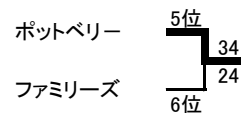

Cブロック

チーム名	Tip Top	ポットベリー	カンガルー
Tip Top(大阪)	/	○37-31	●29-49
ポットベリー(京都)	●31-37	/	●20-50
カンガルー(滋賀)	○49-29	○50-20	/

Dブロック

チーム名	ファミリーズ	香芝女子BBC	桜香クラブ
ファミリーズ(和歌山)	/	●26-51	●22-55
香芝女子BBC(奈良)	○51-26	/	●18-57
桜香クラブ(兵庫)	○55-22	○57-18	/

A・Bブロック

C・Dブロック

《シニアの部》

シニアAブロック

チーム名	JOYOCLUB	びわこクラブ	B・B醍醐
JOYOCLUB(大阪)	/	○23-8	○29-16
びわこクラブ(滋賀)	●8-23	/	○27-14
B・B醍醐(京都)	●16-29	●14-27	/

シニアBブロック

チーム名	TOUROU	BBCジェイズ	奈良グリーンクラブ
TOUROU(兵庫)	/	●16-40	●16-28
BBCジェイズ(大阪)	○40-16	/	○25-19
奈良グリーンクラブ(奈良)	○28-16	●19-25	/