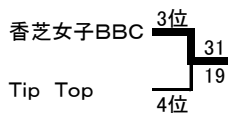

Cブロック

チーム名	Tip Top	ポットベリー	カンガルー
Tip Top(大阪)	/	○37-31	●29-49
ポットベリー(京都)	●31-37	/	●20-50
カンガルー(滋賀)	○49-29	○50-20	/

Dブロック

チーム名	ファミリーズ	香芝女子BBC	桜香クラブ
ファミリーズ(和歌山)	/	●26-51	●22-55
香芝女子BBC(奈良)	○51-26	/	●18-57
桜香クラブ(兵庫)	○55-22	○57-18	/

A・Bブロック

C・Dブロック

《シニアの部》

シニアAブロック

チーム名	JOYOCLUB	びわこクラブ	B・B醍醐
JOYOCLUB(大阪)	/	○23-8	○29-16
びわこクラブ(滋賀)	●8-23	/	○27-14
B・B醍醐(京都)	●16-29	●14-27	/

シニアBブロック

チーム名	TOUROU	BBCジェイズ	奈良グリーンクラブ
TOUROU(兵庫)	/	●16-40	●16-28
BBCジェイズ(大阪)	○40-16	/	○25-19
奈良グリーンクラブ(奈良)	○28-16	●19-25	/