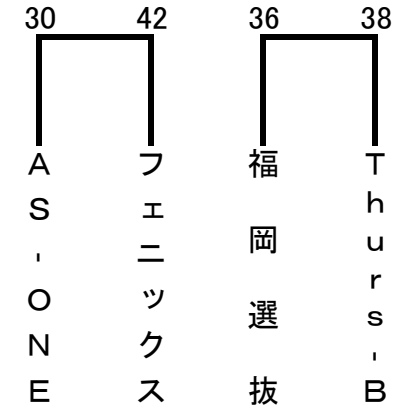

第6回 九州地区家庭婦人バスケットボール交歓大会 順位決定戦

●【8月29日(日):宗像市民体育館】

【1位パート決勝トーナメント】

【2位パート交歓試合】

【3位パート交歓試合】

【4位パート交歓試合】

●【成績】

優勝	熊本ママ
準優勝	G-MAX
3位	ウイングスZ
4位	めだかクラブ

第6回 九州地区家庭婦人バスケットボール交歓大会 予 選

●【8月28日(土):宗像市民体育館、東海大付属第五高校】

会場…宗像市民体育館

会場…宗像市民体育館

会場…東海大付属第五高校

会場…東海大付属第五高校

●【パート順位】

【あ】パート	
1位	めだかクラブ
2位	ミルキー
3位	博多小町
4位	福岡選抜