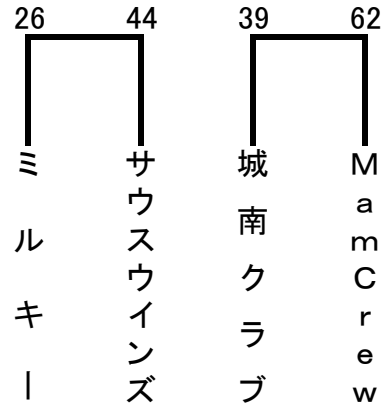

第6回 九州地区家庭婦人バスケットボール交歓大会 順位決定戦

●【8月29日(日):宗像市民体育館】

【1位パート決勝トーナメント】

【2位パート交歓試合】

【3位パート交歓試合】

【4位パート交歓試合】

●【成績】

優勝	熊本ママ
準優勝	G-MAX
3位	ウイングスZ
4位	めだかクラブ