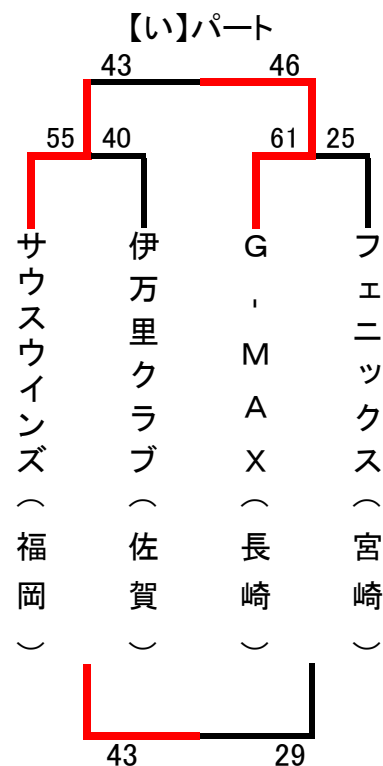

第6回 九州地区家庭婦人バスケットボール交歓大会 順位決定戦

●【8月29日(日):宗像市民体育館】

【1位パート決勝トーナメント】

【2位パート交歓試合】

【3位パート交歓試合】

【4位パート交歓試合】

●【成績】

優勝	熊本ママ
準優勝	G-MAX
3位	ウイングスZ
4位	めだかクラブ

第6回 九州地区家庭婦人バスケットボール交歓大会 予 選

●【8月28日(土):宗像市民体育館、東海大付属第五高校】

会場…宗像市民体育館

会場…宗像市民体育館

会場…東海大付属第五高校

会場…東海大付属第五高校

●【パート順位】

【あ】パート	
1位	めだかクラブ
2位	ミルキー
3位	博多小町
4位	福岡選抜