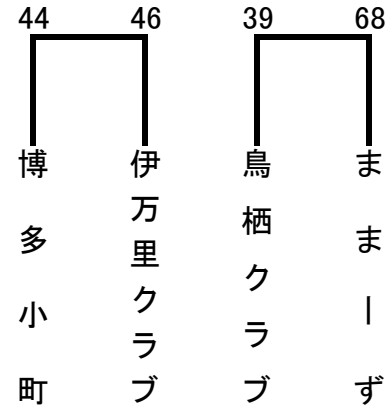

第6回 九州地区家庭婦人バスケットボール交歓大会 順位決定戦

●【8月29日(日):宗像市民体育館】

【1位パート決勝トーナメント】

【2位パート交歓試合】

【3位パート交歓試合】

【4位パート交歓試合】

●【成績】

優勝	熊本ママ
準優勝	G-MAX
3位	ウイングスZ
4位	めだかクラブ