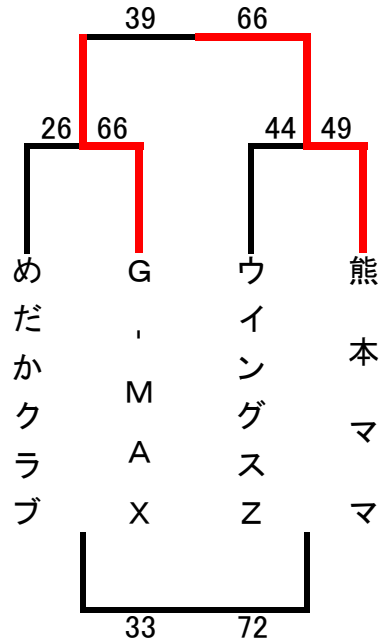

第6回 九州地区家庭婦人バスケットボール交歓大会 順位決定戦

●【8月29日(日):宗像市民体育館】

【1位パート決勝トーナメント】

【2位パート交歓試合】

【3位パート交歓試合】

【4位パート交歓試合】

●【成績】

優勝	熊本ママ
準優勝	G-MAX
3位	ウイングスZ
4位	めだかクラブ

第6回 九州地区家庭婦人バスケットボール交歓大会 予 選

●【8月28日(土):宗像市民体育館、東海大付属第五高校】

会場…宗像市民体育館

会場…宗像市民体育館

会場…東海大付属第五高校

会場…東海大付属第五高校

●【パート順位】

【あ】パート	
1位	めだかクラブ
2位	ミルキー
3位	博多小町
4位	福岡選抜