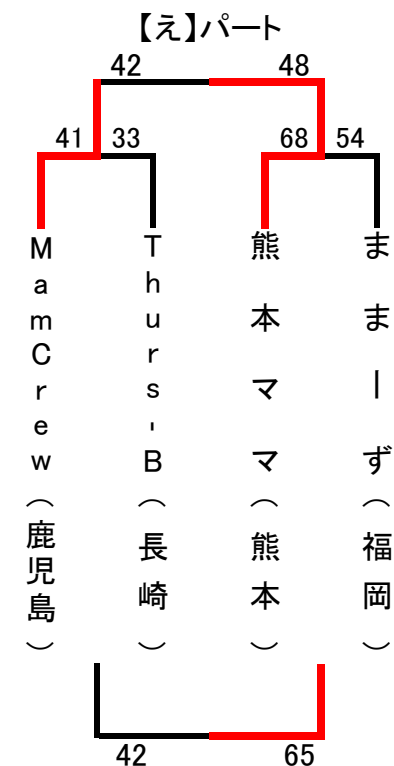

第6回 九州地区家庭婦人バスケットボール交歓大会 順位決定戦

●【8月29日(日):宗像市民体育館】

【1位パート決勝トーナメント】

【2位パート交歓試合】

【3位パート交歓試合】

【4位パート交歓試合】

●【成績】

優勝	熊本ママ
準優勝	G-MAX
3位	ウイングスZ
4位	めだかクラブ

第6回 九州地区家庭婦人バスケットボール交歓大会 予 選

●【8月28日(土):宗像市民体育館、東海大付属第五高校】

会場…宗像市民体育館

会場…宗像市民体育館

会場…東海大付属第五高校

会場…東海大付属第五高校

●【パート順位】

【あ】パート	
1位	めだかクラブ
2位	ミルキー
3位	博多小町
4位	福岡選抜

【い】パート	
1位	G-MAX
2位	サウスウインズ
3位	伊万里クラブ
4位	フェニックス

【う】パート	
1位	ウイングスZ
2位	城南クラブ
3位	鳥栖クラブ
4位	AS-ONE

【え】パート	
1位	熊本ママ
2位	MamCrew
3位	ままーず
4位	Thurs-B